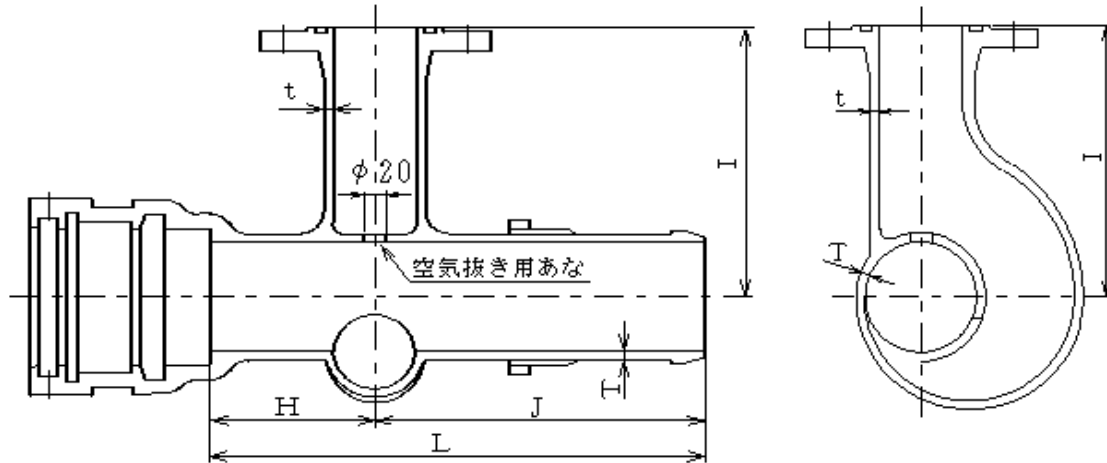

NS形 うず巻式フランジ付きT字管 (消火栓用)

単位:mm

呼び径		管厚		各部寸法				質量(kg)	呼び径	
D	d	T	t	H	I	J	L	形式2 7.5K	D	d
75	75	8.5	8.5	150	250	300	450	26.1	75	75
100	75	8.5	8.5	150	250	300	450	31.1	100	75
150	75	9.0	8.5	150	280	300	450	43.3	150	75
150	100	9.0	8.5	200	280	350	550	48.9	150	100
200	75	11.0	10.0	200	300	350	550	64.2	200	75
200	100	11.0	10.0	200	300	350	550	66.6	200	100
250	75	12.0	10.0	200	330	350	550	80.2	250	75
250	100	12.0	10.0	200	330	350	550	82.6	250	100

JWWA G 114 による。
JSWAS G-1

品名		NS形うず巻式フランジ付きT字管 (消火栓用)			
尺度	非比例	第三角法	日付		
 朝日鑄工株式会社					